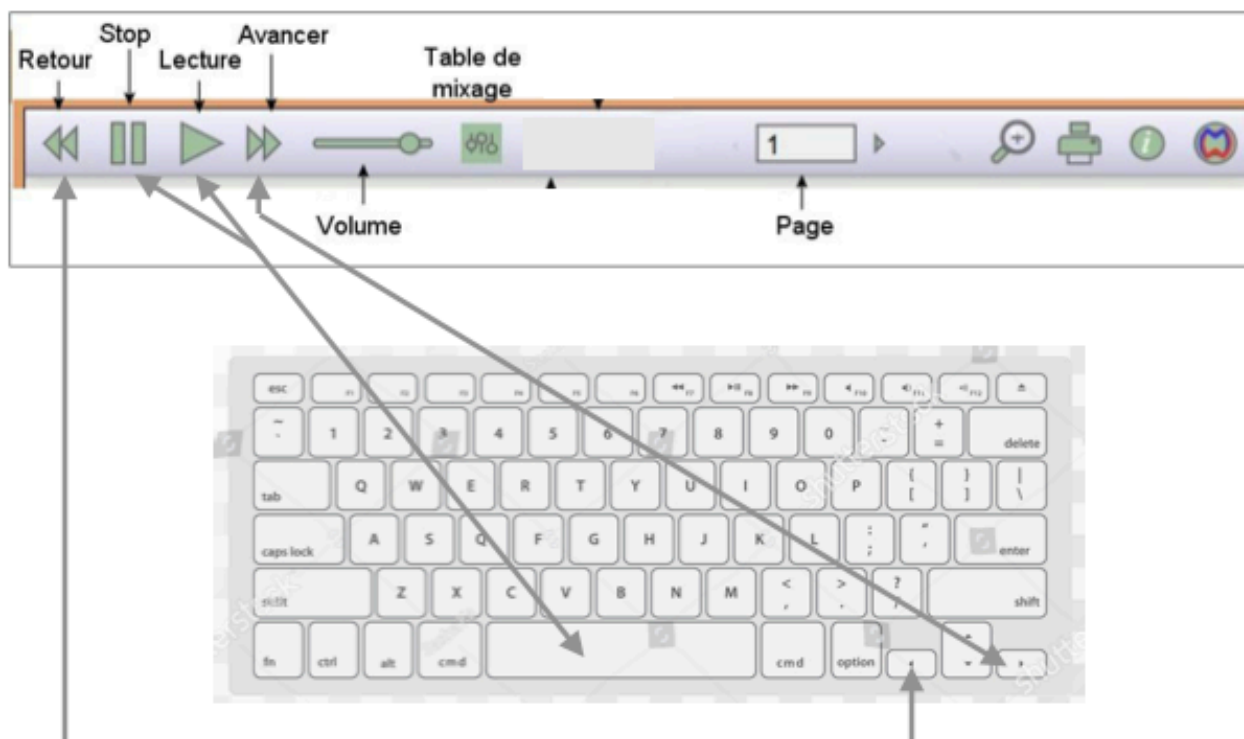

Virtual singer web - prise en main

Options de jeu:

Cliquez quelque part dans une mesure, et la partition devient "**Jouer à partir de**" cette mesure, en signalant avec un "**J**" les mesures à jouer jusqu'à la fin de la partition.

Cliquez quelque part dans une mesure après la première mesure cliquée, et la partition devient "**Répéter en boucle**" entre ces deux mesures, en signalant avec un "**R**" les mesures de la boucle.

Cliquez enfin dans la mesure initiale, et la partition redevient normale, ça veut dire qu'elle joue tout, une fois.

Pour jouer la partition normale, ou en "Jouer à partir de" ou en "Répéter en Boucle", utilisez l'icône Lecture  ou bien la barre d'espace de votre clavier.